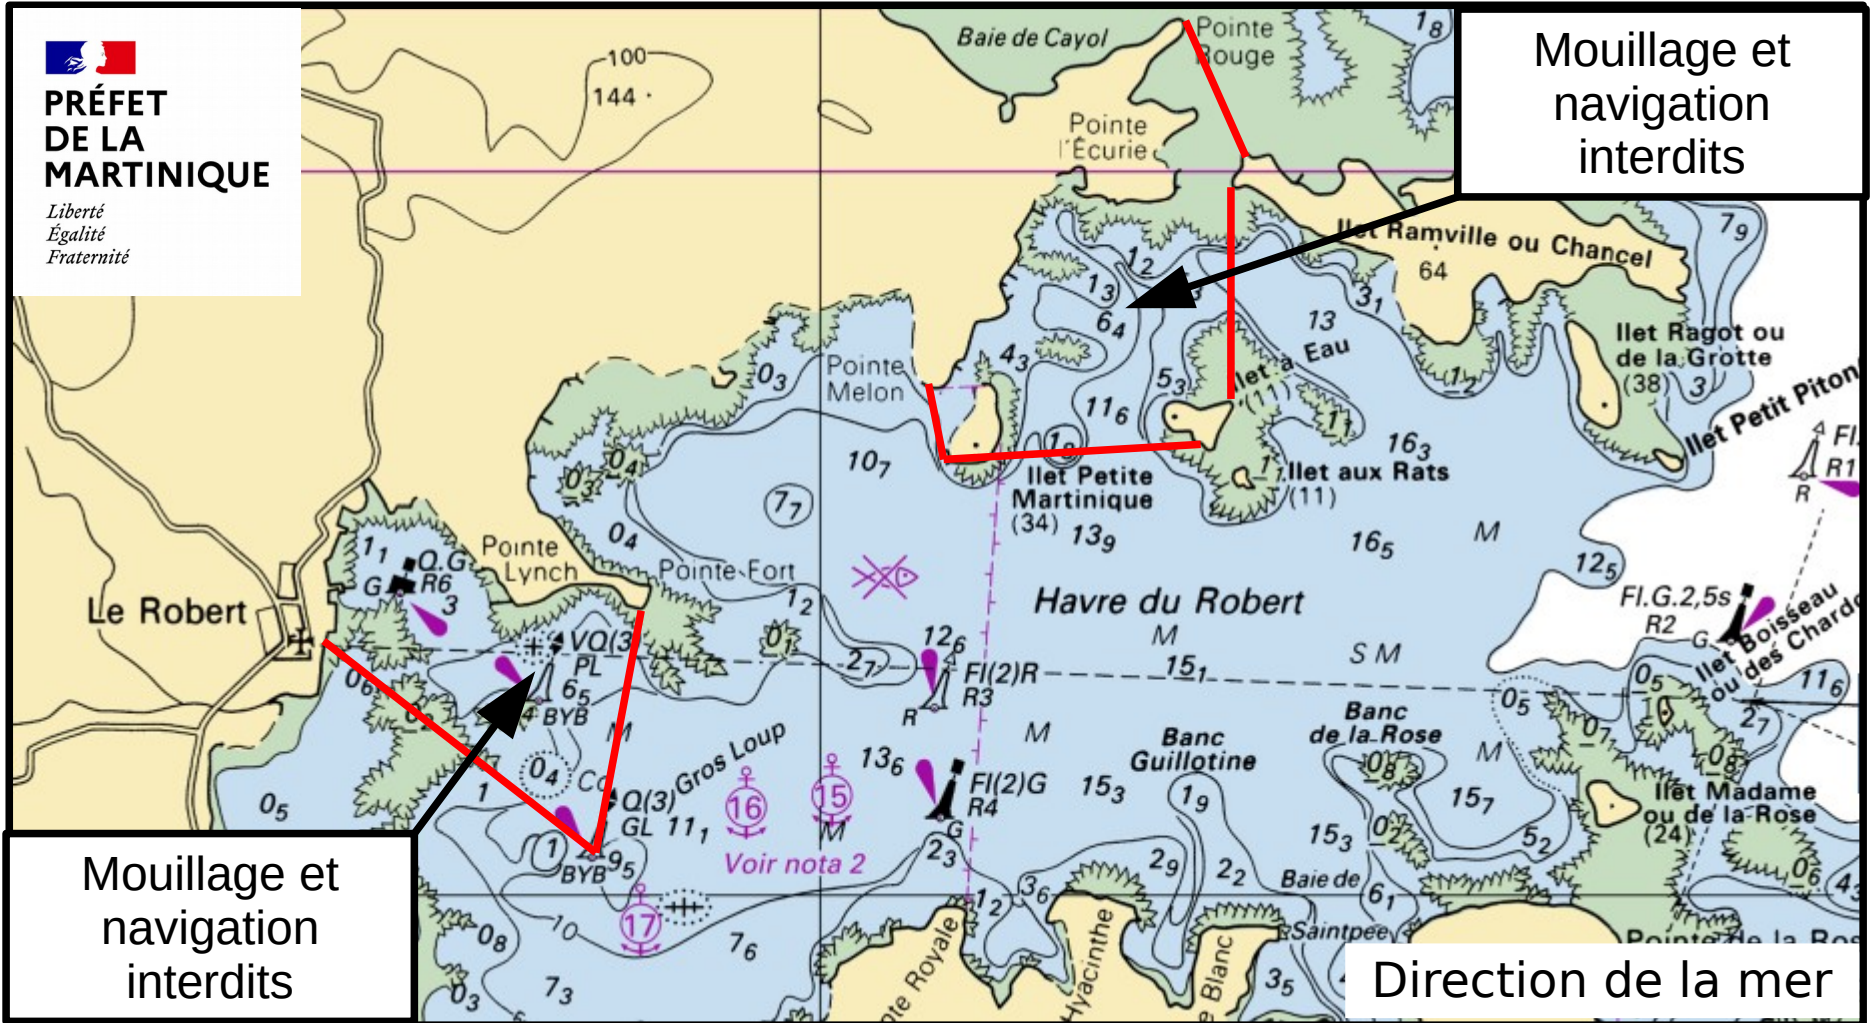

**PRÉFET  
DE LA  
MARTINIQUE**

*Liberté  
Égalité  
Fraternité*

Mouillage et  
navigation  
interdits

Mouillage et  
navigation  
interdits

Direction de la mer

**PRÉFET  
DE LA  
MARTINIQUE**

*Liberté  
Égalité  
Fraternité*

**Mouillage  
et  
navigation  
interdits**

**Direction de la mer**

**PRÉFET  
DE LA  
MARTINIQUE**

*Liberté  
Égalité  
Fraternité*

Mouillage  
et  
navigation  
interdits

Direction de la mer

*Liberté  
Égalité  
Fraternité*

Direction de la mer

Mouillage  
et  
navigation  
interdits

PRÉFET  
DE LA  
MARTINIQUE

*Liberté  
Égalité  
Fraternité*

# Tour des yoles 2024 - Distances minimales

300 m

spectateurs

spectateurs

300 m

Direction de la mer