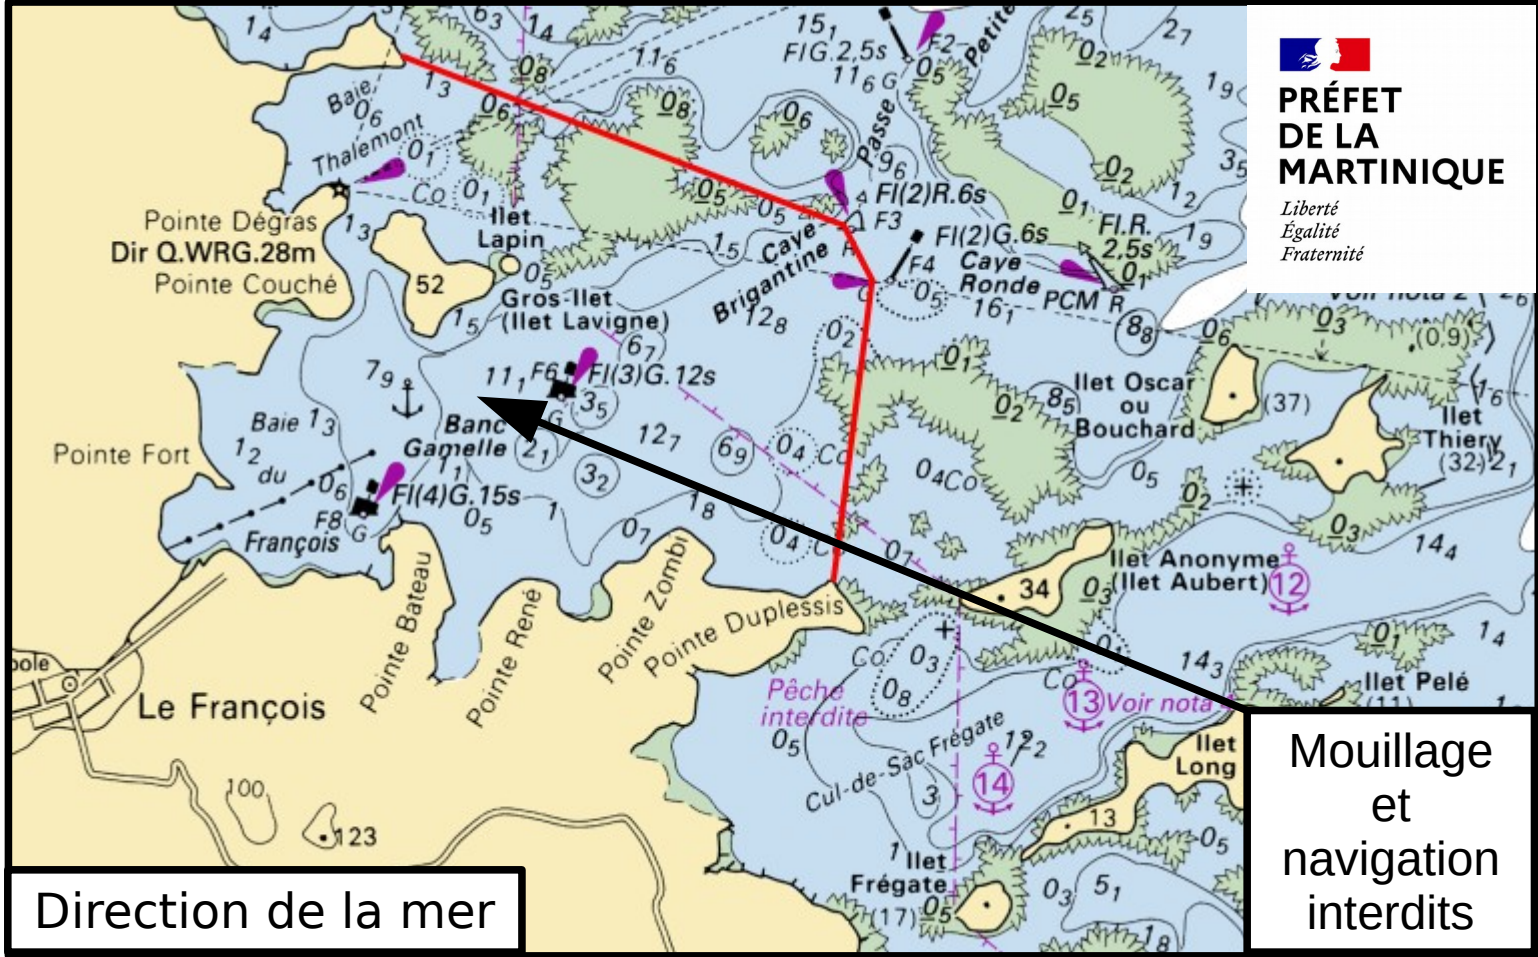

**Mouillage  
et  
navigation  
interdits**

**Direction de la mer**

**PRÉFET  
DE LA  
MARTINIQUE**

*Liberté  
Égalité  
Fraternité*

Mouillage  
et  
navigation  
interdits

Direction de la mer

## PRÉFET DE LA MARTINIQUE

*Liberté  
Égalité  
Fraternité*

**PRÉFET  
DE LA  
MARTINIQUE**

*Liberté  
Égalité  
Fraternité*

Direction de la mer

Mouillage  
et  
navigation  
interdits

**PRÉFET  
DE LA  
MARTINIQUE**

*Liberté  
Égalité  
Fraternité*

Direction de la mer

Mouillage  
et  
navigation  
interdits

PRÉFET  
DE LA  
MARTINIQUE

*Liberté  
Égalité  
Fraternité*

# Tour des yoles 2024 - Distances minimales

300 m

spectateurs

spectateurs

300 m

Direction de la mer