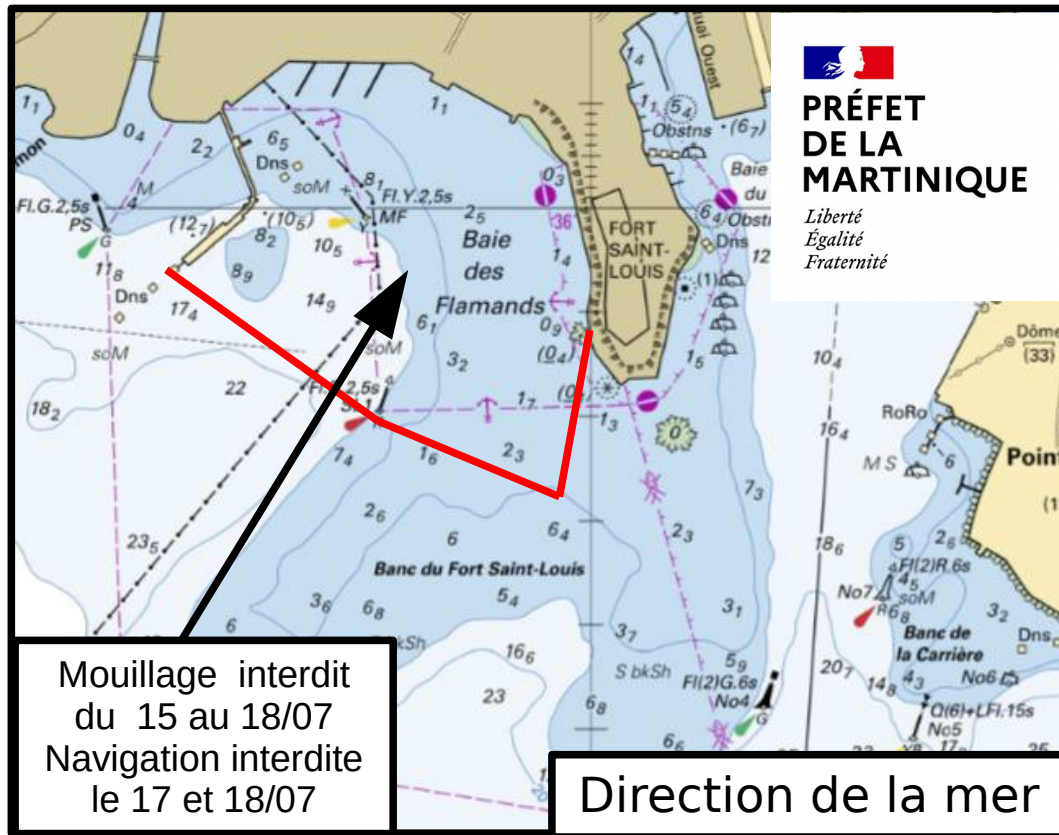

**PRÉFET  
DE LA  
MARTINIQUE**

*Liberté  
Égalité  
Fraternité*

Mouillage et  
navigation  
interdits

Mouillage et  
navigation  
interdits

Direction de la mer

**PRÉFET  
DE LA  
MARTINIQUE**

*Liberté  
Égalité  
Fraternité*

**Mouillage  
et  
navigation  
interdits**

**Direction de la mer**

**PRÉFET  
DE LA  
MARTINIQUE**

*Liberté  
Égalité  
Fraternité*

Mouillage  
et  
navigation  
interdits

Direction de la mer

## PRÉFET DE LA MARTINIQUE

*Liberté  
Égalité  
Fraternité*

**PRÉFET  
DE LA  
MARTINIQUE**

*Liberté  
Égalité  
Fraternité*

Direction de la mer

Mouillage  
et  
navigation  
interdits

**PRÉFET  
DE LA  
MARTINIQUE**

# Tour des yoles 2024 - Distances minimales

300 m

spectateurs

spectateurs

300 m

Direction de la mer