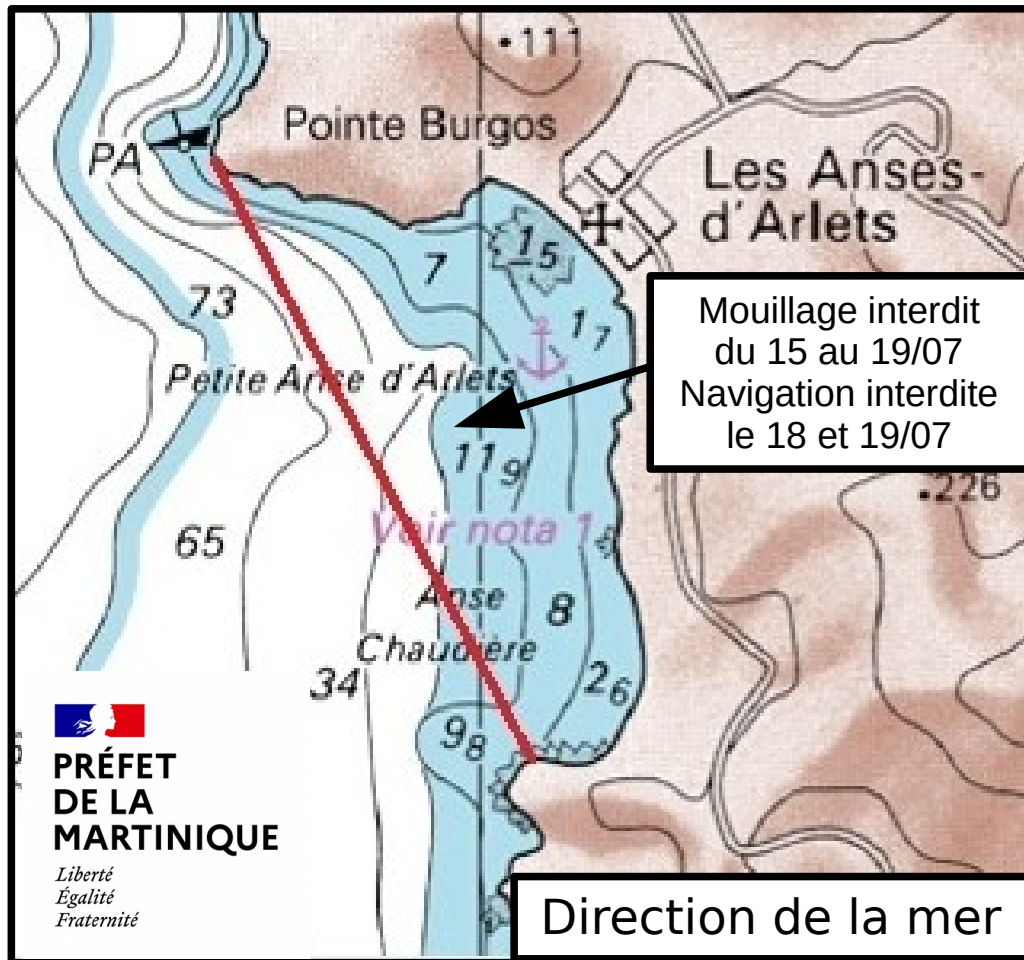

**PRÉFET  
DE LA  
MARTINIQUE**

*Liberté  
Égalité  
Fraternité*

Mouillage et  
navigation  
interdits

Mouillage et  
navigation  
interdits

Direction de la mer

**PRÉFET  
DE LA  
MARTINIQUE**

*Liberté  
Égalité  
Fraternité*

**Mouillage  
et  
navigation  
interdits**

**Direction de la mer**

**PRÉFET  
DE LA  
MARTINIQUE**

*Liberté  
Égalité  
Fraternité*

Mouillage  
et  
navigation  
interdits

Direction de la mer

## PRÉFET DE LA MARTINIQUE

*Liberté  
Égalité  
Fraternité*

**PRÉFET  
DE LA  
MARTINIQUE**

*Liberté  
Égalité  
Fraternité*

Direction de la mer

Mouillage  
et  
navigation  
interdits

**PRÉFET  
DE LA  
MARTINIQUE**

# Tour des yoles 2024 - Distances minimales

300 m

spectateurs

spectateurs

300 m

Direction de la mer