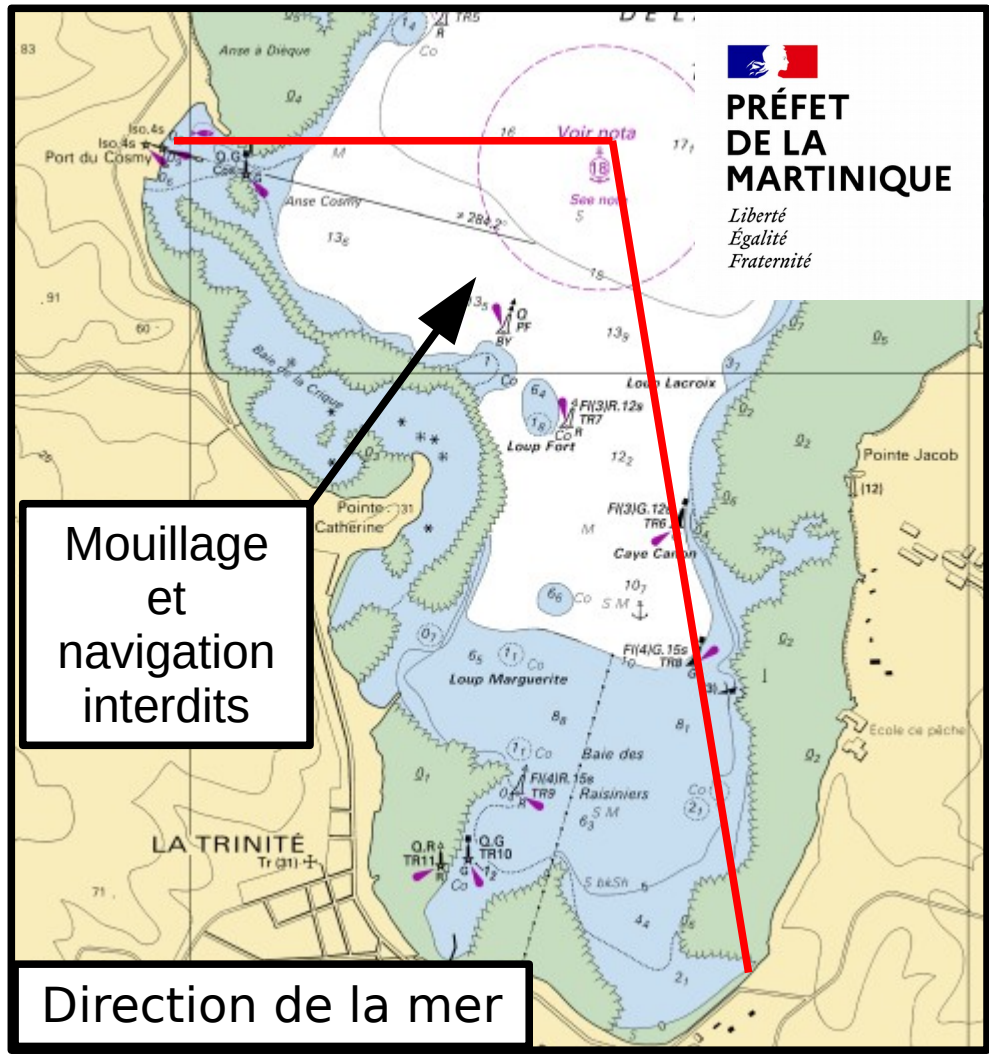

**PRÉFET  
DE LA  
MARTINIQUE**

*Liberté  
Égalité  
Fraternité*

Mouillage et  
navigation  
interdits

Mouillage et  
navigation  
interdits

Direction de la mer

**PRÉFET  
DE LA  
MARTINIQUE**

*Liberté  
Égalité  
Fraternité*

**Mouillage  
et  
navigation  
interdits**

**Direction de la mer**

**PRÉFET  
DE LA  
MARTINIQUE**

*Liberté  
Égalité  
Fraternité*

Mouillage  
et  
navigation  
interdits

Direction de la mer

*Liberté  
Égalité  
Fraternité*

Direction de la mer

Mouillage  
et  
navigation  
interdits

PRÉFET  
DE LA  
MARTINIQUE

*Liberté  
Égalité  
Fraternité*

# Tour des yoles 2024 - Distances minimales

300 m

spectateurs

spectateurs

300 m

Direction de la mer